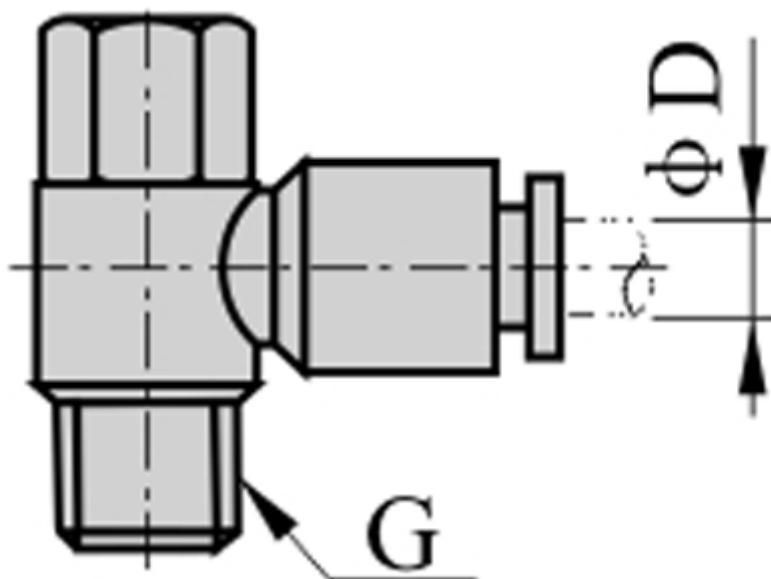

Varenummer: 58EPHF601  
Beskrivelse: Fitting EPHF601 Banjo vinkel  
indv./udv. gevind 1/8", slangediameter 6

## Mål

D = 6  
Gevind = 1/8"